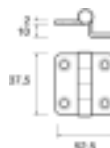

Stainless Steel bisquit shaped hinge.

| Cod.    | mm        | UM  | € |
|---------|-----------|-----|---|
| 0400075 | H40 x L70 | PCS |   |

**Excenter Hinge**

Stainless Steel eccentric hinge.

| Cod.    | mm        | UM  | € |
|---------|-----------|-----|---|
| 0402057 | H40 x L55 | PCS |   |

**180° Folding Hinge**

Stainless Steel 180° folding hinge for table tops and lockers.

| Cod.    | mm        | UM  | € |
|---------|-----------|-----|---|
| 0402208 | H30 x L86 | PCS |   |

**Offset Mini Hinge**

Stainless Steel small offset hinge.

| Cod.    | mm            | UM  | € |
|---------|---------------|-----|---|
| 0403535 | H37,5 x L52,5 | PCS |   |

**Offset Short Hinge**

Stainless Steel short offset eccentric hinge.

| Cod.    | mm        | UM  | € |
|---------|-----------|-----|---|
| 0403550 | H40 x L55 | PCS |   |

**Offset Long Hinge**

Standard Stainless Steel long offset eccentric hinge.

| Cod.    | L mm | W mm | H mm | UM  | € |
|---------|------|------|------|-----|---|
| 0403560 | 65   | 38   | 10   | PCS |   |
| 0403561 | 65   | 38   | 24   | PCS |   |