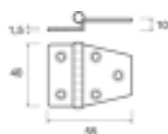

Stainless Steel bisquit shaped hinge.

| Cod.    | mm        | UM  | € |
|---------|-----------|-----|---|
| 0400075 | H40 x L70 | PCS |   |

**Excenter Hinge**

Stainless Steel eccentric hinge.

| Cod.    | mm        | UM  | € |
|---------|-----------|-----|---|
| 0402057 | H40 x L55 | PCS |   |

**180° Folding Hinge**

Stainless Steel 180° folding hinge for table tops and lockers.

| Cod.    | mm        | UM  | € |
|---------|-----------|-----|---|
| 0402208 | H30 x L86 | PCS |   |

**Offset Mini Hinge**

Stainless Steel small offset hinge.

| Cod.    | mm            | UM  | € |
|---------|---------------|-----|---|
| 0403535 | H37,5 x L52,5 | PCS |   |

**Offset Short Hinge**

Stainless Steel short offset eccentric hinge.

| Cod.    | mm        | UM  | € |
|---------|-----------|-----|---|
| 0403550 | H40 x L55 | PCS |   |

**Offset Long Hinge**

Standard Stainless Steel long offset eccentric hinge.

| Cod.    | L mm | W mm | H mm | UM  | € |
|---------|------|------|------|-----|---|
| 0403560 | 65   | 38   | 10   | PCS |   |
| 0403561 | 65   | 38   | 24   | PCS |   |