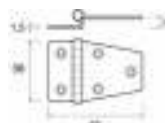

**180° Folding Hinge**

Stainless Steel 180° folding hinge for table tops and lockers.

| Cod.    | mm        | UM  | € |
|---------|-----------|-----|---|
| 0402208 | H30 x L86 | PCS |   |

**Offset Mini Hinge**

Stainless Steel small offset hinge.

| Cod.    | mm            | UM  | € |
|---------|---------------|-----|---|
| 0403535 | H37,5 x L52,5 | PCS |   |

**Offset Short Hinge**

Stainless Steel short offset eccentric hinge.

| Cod.    | mm        | UM  | € |
|---------|-----------|-----|---|
| 0403550 | H40 x L55 | PCS |   |

**Offset Long Hinge**

Standard Stainless Steel long offset eccentric hinge.

| Cod.    | L mm | W mm | H mm | UM  | € |
|---------|------|------|------|-----|---|
| 0403560 | 65   | 38   | 10   | PCS |   |
| 0403561 | 65   | 38   | 24   | PCS |   |