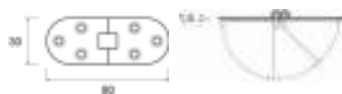

Stainless Steel bisquit shaped hinge.

| Cod.    | mm        | UM  | € |
|---------|-----------|-----|---|
| 0400075 | H40 x L70 | PCS |   |

**Excenter Hinge**

Stainless Steel eccentric hinge.

| Cod.    | mm        | UM  | € |
|---------|-----------|-----|---|
| 0402057 | H40 x L55 | PCS |   |

**180° Folding Hinge**

Stainless Steel 180° folding hinge for table tops and lockers.

| Cod.    | mm        | UM  | € |
|---------|-----------|-----|---|
| 0402208 | H30 x L86 | PCS |   |

**Offset Mini Hinge**