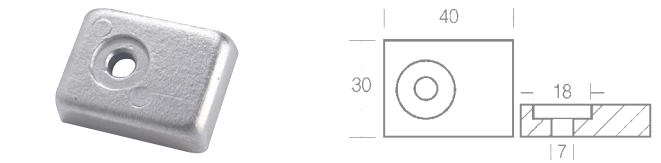

 **2626802** Small plate

Cube
90-225 HP (Or. Ref.41810-87D00)

 **2626803** Zinc anode
2626803A Aluminium anode

Ring
zinc anode (Or. Ref. 11130-94600)

 **2626804** Ring

Small plate
65/115 HP (Or. Ref. 55320-95310-95311)