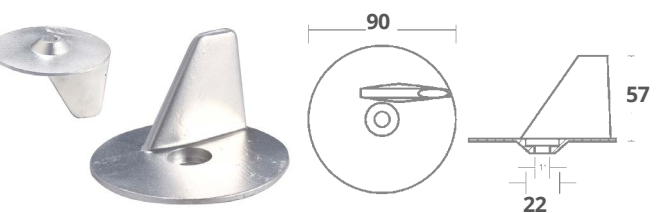

2626809 Fin