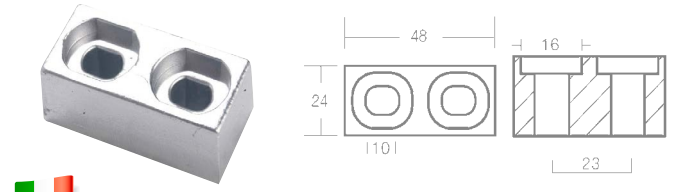

Fin
zinc anode in zinco 20-25-30-35 HP (Or. Ref.55125-96310)

 **2626800** Fin

Fin
75 - 85 -90 HP DF40 (Or. Ref.55125-95500)

 **2626801** Zinc anode
2626801A Aluminium anode

Small plate
zinc anode 5 HP 4T (Or. Ref.55320-98.600)

 **2626802** Small plate

Cube
90-225 HP (Or. Ref.41810-87D00)

 **2626803** Zinc anode
2626803A Aluminium anode

Ring
zinc anode (Or. Ref. 11130-94600)

 **2626804** Ring

Small plate
65/115 HP (Or. Ref. 55320-95310-95311)

 **2626805** Zinc anode
2626805A Aluminium anode

Anode
zinc 3,5-50 HP (Or. Ref. 55320-95500)

 **2626806** Anode

Fin
zinc anode DT 25-50HP (55125-96301)

 **2626807** Fin

Small plate
Zinc anode, 9,9 - 15 HP (Or. Ref. 55321-93900)