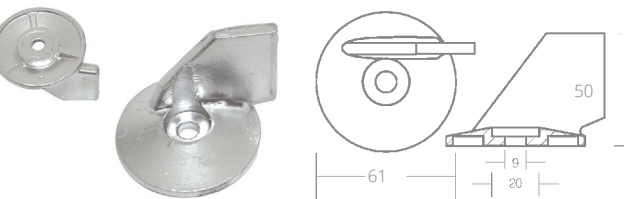

 **2626802** Small plate

Cube
90-225 HP (Or. Ref.41810-87D00)

 **2626803** Zinc anode
2626803A Aluminium anode

Ring
zinc anode (Or. Ref. 11130-94600)

 **2626804** Ring

Small plate
65/115 HP (Or. Ref. 55320-95310-95311)

 **2626805** Zinc anode
2626805A Aluminium anode

Anode
zinc 3,5-50 HP (Or. Ref. 55320-95500)

 **2626806** Anode

Fin
zinc anode DT 25-50HP (55125-96301)

 **2626807** Fin

Small plate
Zinc anode, 9,9 - 15 HP (Or. Ref. 55321-93900)