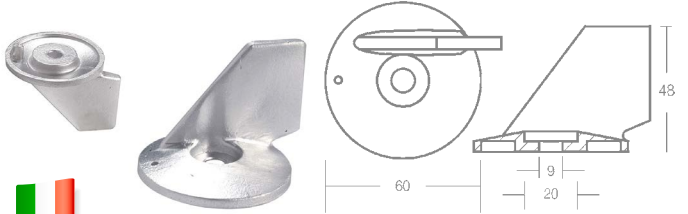

Fin
zinc anode in zinco 20-25-30-35 HP (Or. Ref.55125-96310)

 **2626800** Fin

Fin
75 - 85 -90 HP DF40 (Or. Ref.55125-95500)

 **2626801** Zinc anode
2626801A Aluminium anode

Small plate
zinc anode 5 HP 4T (Or. Ref.55320-98.600)

 **2626802** Small plate

Cube
90-225 HP (Or. Ref.41810-87D00)

 **2626803** Zinc anode
2626803A Aluminium anode

Ring
zinc anode (Or. Ref. 11130-94600)

 **2626804** Ring

Small plate
65/115 HP (Or. Ref. 55320-95310-95311)

 **2626805** Zinc anode
2626805A Aluminium anode

Anode
zinc 3,5-50 HP (Or. Ref. 55320-95500)

 **2626806** Anode

Fin
zinc anode DT 25-50HP (55125-96301)

 **2626807** Fin

Small plate
Zinc anode, 9,9 - 15 HP (Or. Ref. 55321-93900)