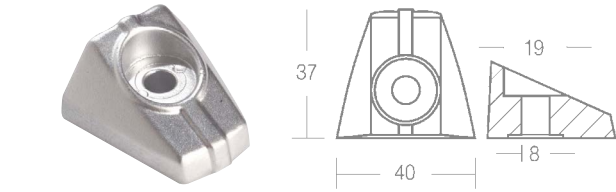

Fin
zinc anode in zinco 20-25-30-35 HP (Or. Ref.55125-96310)

 **2626800** Fin

Fin
75 - 85 -90 HP DF40 (Or. Ref.55125-95500)

 **2626801** Zinc anode
2626801A Aluminium anode

Small plate
zinc anode 5 HP 4T (Or. Ref.55320-98.600)

 **2626802** Small plate

Cube
90-225 HP (Or. Ref.41810-87D00)

 **2626803** Zinc anode
2626803A Aluminium anode

Ring
zinc anode (Or. Ref. 11130-94600)

 **2626804** Ring

Small plate
65/115 HP (Or. Ref. 55320-95310-95311)