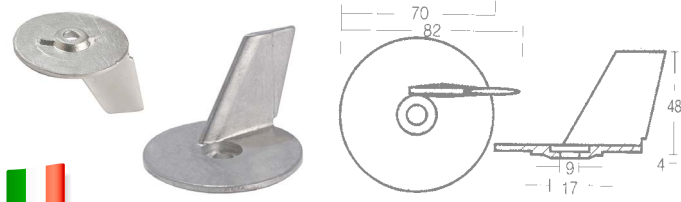

Fin
zinc anode in zinco 20-25-30-35 HP (Or. Ref.55125-96310)

 **2626800** Fin

Fin
75 - 85 -90 HP DF40 (Or. Ref.55125-95500)

 **2626801** Zinc anode
2626801A Aluminium anode

Small plate
zinc anode 5 HP 4T (Or. Ref.55320-98.600)

 **2626802** Small plate

Cube
90-225 HP (Or. Ref.41810-87D00)

 **2626803** Zinc anode
2626803A Aluminium anode

Ring
zinc anode (Or. Ref. 11130-94600)

 **2626804** Ring

Small plate
65/115 HP (Or. Ref. 55320-95310-95311)