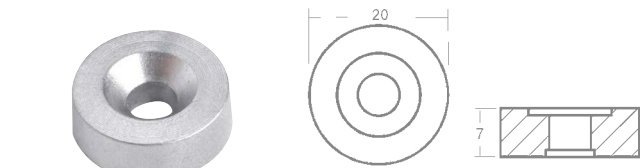

Fin
zinc anode in zinco 20-25-30-35 HP (Or. Ref.55125-96310)

 **2626800** Fin

Fin
75 - 85 -90 HP DF40 (Or. Ref.55125-95500)

 **2626801** Zinc anode
2626801A Aluminium anode

Small plate
zinc anode 5 HP 4T (Or. Ref.55320-98.600)

 **2626802** Small plate

Cube
90-225 HP (Or. Ref.41810-87D00)

 **2626803** Zinc anode
2626803A Aluminium anode

Ring
zinc anode (Or. Ref. 11130-94600)

 **2626804** Ring

Small plate
65/115 HP (Or. Ref. 55320-95310-95311)