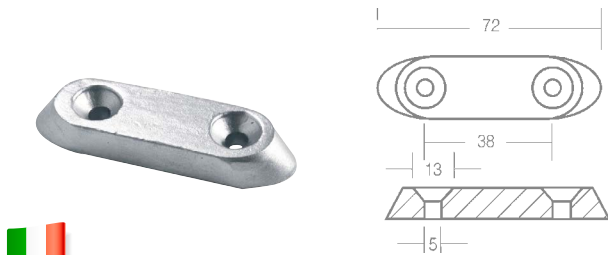

Fin
zinc anode in zinco 20-25-30-35 HP (Or. Ref.55125-96310)

 **2626800** Fin

Fin
75 - 85 -90 HP DF40 (Or. Ref.55125-95500)

 **2626801** Zinc anode
2626801A Aluminium anode

Small plate
zinc anode 5 HP 4T (Or. Ref.55320-98.600)

 **2626802** Small plate

Cube
90-225 HP (Or. Ref.41810-87D00)

 **2626803** Zinc anode
2626803A Aluminium anode

Ring
zinc anode (Or. Ref. 11130-94600)

 **2626804** Ring

Small plate
65/115 HP (Or. Ref. 55320-95310-95311)

 **2626805** Zinc anode
2626805A Aluminium anode

Anode
zinc 3,5-50 HP (Or. Ref. 55320-95500)

 **2626806** Anode

Fin
zinc anode DT 25-50HP (55125-96301)

 **2626807** Fin

Small plate
Zinc anode, 9,9 - 15 HP (Or. Ref. 55321-93900)