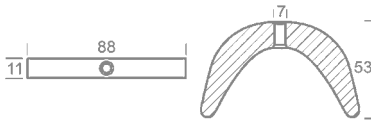

**Bar**

zinc anode S600

**2626908** Bar**Small plate**

zinc anode 25 Hp 4T

**2626418** Small plate**Plate**

zinc anode 100 HP (or. ref. 2504025)

**2626909** Plate anode**Fin**

zinc anode Manta / Barracuda

**2626910** Fin**Plate**

zinc anode IZMIR 8HP, NAXOS 15HP (rif. or. 2504035)

**2626911** Plate anode