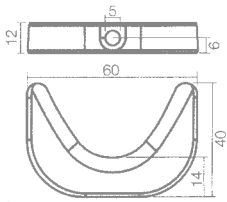

**Bar**

zinc anode S600

**2626908** Bar**Small plate**

zinc anode 25 Hp 4T

**2626418** Small plate**Plate**

zinc anode 100 HP (or. ref. 2504025)

**2626909** Plate anode**Fin**

zinc anode Manta / Barracuda

**2626910** Fin**Plate**

zinc anode IZMIR 8HP, NAXOS 15HP (rif. or. 2504035)

**2626911** Plate anode