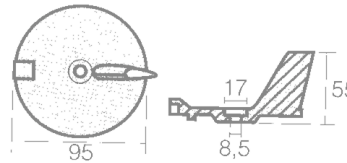

**Bar**

zinc anode S600

**2626908** Bar**Small plate**

zinc anode 25 Hp 4T

**2626418** Small plate**Plate**

zinc anode 100 HP (or. ref. 2504025)

**2626909** Plate anode**Fin**

zinc anode Manta / Barracuda

**2626910** Fin**Plate**

zinc anode IZMIR 8HP, NAXOS 15HP (rif. or. 2504035)

**2626911** Plate anode