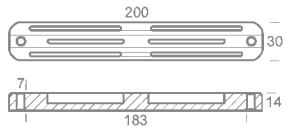

**Bar**

zinc anode S600

**2626908** Bar**Small plate**

zinc anode 25 Hp 4T

**2626418** Small plate**Plate**

zinc anode 100 HP (or. ref. 2504025)

**2626909** Plate anode**Fin**

zinc anode Manta / Barracuda

**2626910** Fin**Plate**

zinc anode IZMIR 8HP, NAXOS 15HP (rif. or. 2504035)

**2626911** Plate anode