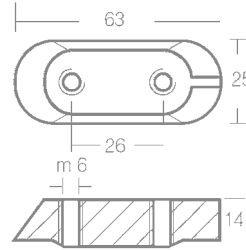

**Bar**

zinc anode S600

**2626908** Bar**Small plate**

zinc anode 25 Hp 4T

**2626418** Small plate**Plate**

zinc anode 100 HP (or. ref. 2504025)

**2626909** Plate anode**Fin**

zinc anode Manta / Barracuda

**2626910** Fin**Plate**

zinc anode IZMIR 8HP, NAXOS 15HP (rif. or. 2504035)

**2626911** Plate anode