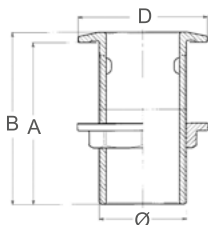

**Intake strainer**

Brass

Brass	Bronze	Ø	Ø mm.	A mm.	B mm.	C mm.	D mm.
1818281		3/8	16,5	78	40	98	70
1818282		1/2	20,5	80	45	103	80
1818283		3/4	26,5	80	50	103	90
1818284	1820284	1"	33	85	52	110	102
1818285	1820285	1" 1/4	42	90	64	117	113
1818286	1820286	1" 1/2	48	100	70	129	130
1818287	1820287	2"	59	108	83	142	161
1818288	1820288	2" 1/2	75	130	100	189	200
1818289	1820289	3"	87,5	150	115	214	220
	1820290	4"	112	200	145	285	293

**Intake strainer**

Brass

Article	Ø	Ø mm.	A mm.	B mm.	C mm.	D mm.
1818441	3/8	16,5	75	37	95	70
1818442	1/2	20,5	80	44	101	78
1818443	3/4	26,5	80	48	102	89
1818444	1"	33	85	55	110	101
1818445	1" 1/4	42	90	64	116	118
1818446	1" 1/2	48	100	73	129	132
1818447	2"	59	110	85	143	160

**Through hull**

Bronze through hull for Manta scoops

Article	Ø	Ø mm.	A mm.	B mm.	D mm.
1818412	1/2	20,5	65	70	40
1818413	3/4	26,5	70	75	47
1818414	1"	33	80	85	57
1818415	1" 1/4	42	85	91	67
1818416	1" 1/2	48	90	96	75
1818417	2"	59	100	107	88
1818418	2" 1/2	75	120	128	108
1818419	3"	88	150	158	122
1818420	4"	112	200	209	150

**Scoop**

Bronze Manta scoop

Article	Ø	A mm.	B mm.	C mm.	D mm.
1818422	1/2	87	50	21	41
1818423	3/4	105	57	25	48
1818424	1"	123	68	30	58
1818425	1" 1/4	137	80	35	68
1818426	1" 1/2	158	92	40	76
1818427	2"	189	108	52	90
1818428	2" 1/2	221	128	59	110
1818429	3"	235	142	65	124