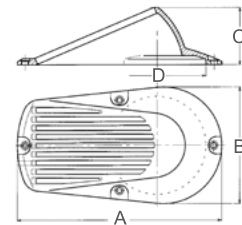

**Intake strainer**

Brass

Brass	Bronze	Ø	Ø mm.	A mm.	B mm.	C mm.	D mm.
1818281		3/8	16,5	78	40	98	70
1818282		1/2	20,5	80	45	103	80
1818283		3/4	26,5	80	50	103	90
1818284	1820284	1"	33	85	52	110	102
1818285	1820285	1" 1/4	42	90	64	117	113
1818286	1820286	1" 1/2	48	100	70	129	130
1818287	1820287	2"	59	108	83	142	161
1818288	1820288	2" 1/2	75	130	100	189	200
1818289	1820289	3"	87,5	150	115	214	220
	1820290	4"	112	200	145	285	293

**Intake strainer**

Brass

Article	Ø	Ø mm.	A mm.	B mm.	C mm.	D mm.
1818441	3/8	16,5	75	37	95	70
1818442	1/2	20,5	80	44	101	78
1818443	3/4	26,5	80	48	102	89
1818444	1"	33	85	55	110	101
1818445	1" 1/4	42	90	64	116	118
1818446	1" 1/2	48	100	73	129	132
1818447	2"	59	110	85	143	160

**Through hull**

Bronze through hull for Manta scoops

Article	Ø	Ø mm.	A mm.	B mm.	D mm.
1818412	1/2	20,5	65	70	40
1818413	3/4	26,5	70	75	47
1818414	1"	33	80	85	57
1818415	1" 1/4	42	85	91	67
1818416	1" 1/2	48	90	96	75
1818417	2"	59	100	107	88
1818418	2" 1/2	75	120	128	108
1818419	3"	88	150	158	122
1818420	4"	112	200	209	150

**Scoop**

Bronze Manta scoop

Article	Ø	A mm.	B mm.	C mm.	D mm.
1818422	1/2	87	50	21	41
1818423	3/4	105	57	25	48
1818424	1"	123	68	30	58
1818425	1" 1/4	137	80	35	68
1818426	1" 1/2	158	92	40	76
1818427	2"	189	108	52	90
1818428	2" 1/2	221	128	59	110
1818429	3"	235	142	65	124