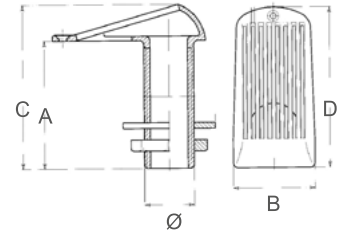

**Intake strainer**

Brass

Brass	Bronze	Ø	Ø mm.	A mm.	B mm.	C mm.	D mm.
1818281		3/8	16,5	78	40	98	70
1818282		1/2	20,5	80	45	103	80
1818283		3/4	26,5	80	50	103	90
1818284	1820284	1"	33	85	52	110	102
1818285	1820285	1" 1/4	42	90	64	117	113
1818286	1820286	1" 1/2	48	100	70	129	130
1818287	1820287	2"	59	108	83	142	161
1818288	1820288	2" 1/2	75	130	100	189	200
1818289	1820289	3"	87,5	150	115	214	220
	1820290	4"	112	200	145	285	293

**Intake strainer**

Brass

Article	Ø	Ø mm.	A mm.	B mm.	C mm.	D mm.
1818441	3/8	16,5	75	37	95	70
1818442	1/2	20,5	80	44	101	78
1818443	3/4	26,5	80	48	102	89
1818444	1"	33	85	55	110	101
1818445	1" 1/4	42	90	64	116	118
1818446	1" 1/2	48	100	73	129	132
1818447	2"	59	110	85	143	160

**Through hull**

Bronze through hull for Manta scoops

Article	Ø	Ø mm.	A mm.	B mm.	D mm.
1818412	1/2	20,5	65	70	40
1818413	3/4	26,5	70	75	47
1818414	1"	33	80	85	57
1818415	1" 1/4	42	85	91	67
1818416	1" 1/2	48	90	96	75
1818417	2"	59	100	107	88
1818418	2" 1/2	75	120	128	108
1818419	3"	88	150	158	122
1818420	4"	112	200	209	150

**Scoop**

Bronze Manta scoop

Article	Ø	A mm.	B mm.	C mm.	D mm.
1818422	1/2	87	50	21	41
1818423	3/4	105	57	25	48
1818424	1"	123	68	30	58
1818425	1" 1/4	137	80	35	68
1818426	1" 1/2	158	92	40	76
1818427	2"	189	108	52	90
1818428	2" 1/2	221	128	59	110
1818429	3"	235	142	65	124