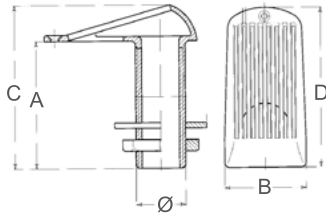

**Intake strainer**

Brass

Brass	Bronze	Ø	Ø mm.	A mm.	B mm.	C mm.	D mm.
1818281		3/8	16,5	78	40	98	70
1818282		1/2	20,5	80	45	103	80
1818283		3/4	26,5	80	50	103	90
1818284	1820284	1"	33	85	52	110	102
1818285	1820285	1" 1/4	42	90	64	117	113
1818286	1820286	1" 1/2	48	100	70	129	130
1818287	1820287	2"	59	108	83	142	161
1818288	1820288	2" 1/2	75	130	100	189	200
1818289	1820289	3"	87,5	150	115	214	220
	1820290	4"	112	200	145	285	293

**Intake strainer**

Brass

Article	Ø	Ø mm.	A mm.	B mm.	C mm.	D mm.
1818441	3/8	16,5	75	37	95	70
1818442	1/2	20,5	80	44	101	78
1818443	3/4	26,5	80	48	102	89
1818444	1"	33	85	55	110	101
1818445	1" 1/4	42	90	64	116	118
1818446	1" 1/2	48	100	73	129	132
1818447	2"	59	110	85	143	160

**Through hull**

Bronze through hull for Manta scoops

Article	Ø	Ø mm.	A mm.	B mm.	D mm.
1818412	1/2	20,5	65	70	40
1818413	3/4	26,5	70	75	47
1818414	1"	33	80	85	57
1818415	1" 1/4	42	85	91	67
1818416	1" 1/2	48	90	96	75
1818417	2"	59	100	107	88
1818418	2" 1/2	75	120	128	108
1818419	3"	88	150	158	122
1818420	4"	112	200	209	150

**Scoop**

Bronze Manta scoop

Article	Ø	A mm.	B mm.	C mm.	D mm.
1818422	1/2	87	50	21	41
1818423	3/4	105	57	25	48
1818424	1"	123	68	30	58
1818425	1" 1/4	137	80	35	68
1818426	1" 1/2	158	92	40	76
1818427	2"	189	108	52	90
1818428	2" 1/2	221	128	59	110
1818429	3"	235	142	65	124