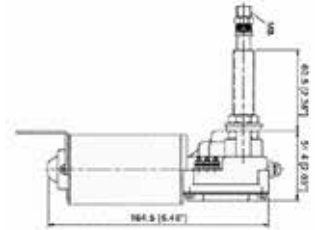

**3838012** Modello 12 V.

**3838024** Modello 24 V.

**3838030** Stesse caratteristiche del 3838012 ma con alberino corto mm. 25 (1'), per paratie di spessore da mm. 3 a mm. 13

**Tergicristallo Tmc**

contenitore a tenuta stagna, alberino mm. 50 (2'), angolo regolabile da 83°-100°-110°-120°, due velocità, ritorno automatico.

**3838042** Modello 12V.

**3838044** Modello 24V.

**Braccio a pantografo**

in acciaio inox regolabile per art. 3838012/24/30 .

**3838236** Lung. mm. 280-360

**3838245** Lung. mm. 390-470

**3838255** Lung. mm. 490-580

**Braccio**

in acciaio verniciato nero regolabile da mm 285 a mm 370. Sollevabile per la pulizia del parabrezza. Per art. 3838012/24/30/42/44. Fissaggio con grano.

**3838127** Braccio

**Spazzola**

per tergicristalli in acciaio inox ideali per vetri piani per art. 3838127/236/245/255.