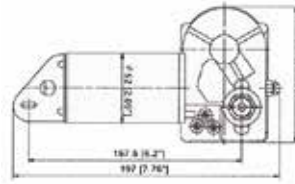

**3838012** Modello 12 V.

**3838024** Modello 24 V.

**3838030** Stesse caratteristiche del 3838012 ma con alberino corto mm. 25 (1'), per paratie di spessore da mm. 3 a mm. 13

**Tergicristallo Tmc**

contenitore a tenuta stagna, alberino mm. 50 (2'), angolo regolabile da 83°-100°-110°-120°, due velocità, ritorno automatico.

**3838042** Modello 12V.

**3838044** Modello 24V.

**Braccio a pantografo**

in acciaio inox regolabile per art. 3838012/24/30 .

**3838236** Lung. mm. 280-360

**3838245** Lung. mm. 390-470

**3838255** Lung. mm. 490-580

**Braccio**

in acciaio verniciato nero regolabile da mm 285 a mm 370. Sollevabile per la pulizia del parabrezza. Per art. 3838012/24/30/42/44. Fissaggio con grano.

**3838127** Braccio

**Spazzola**

per tergicristalli in acciaio inox ideali per vetri piani per art. 3838127/236/245/255.