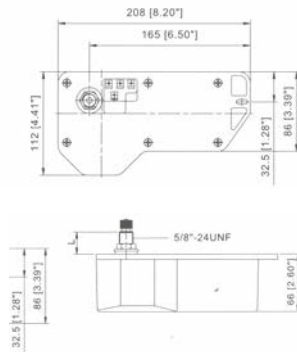

**3838012** Modello 12 V.

**3838024** Modello 24 V.

**3838030** Stesse caratteristiche del 3838012 ma con alberino corto mm. 25 (1'), per paratie di spessore da mm. 3 a mm. 13

**Tergicristallo Tmc**

contenitore a tenuta stagna, alberino mm. 50 (2'), angolo regolabile da 83°-100°-110°-120°, due velocità, ritorno automatico.

**3838042** Modello 12V.

**3838044** Modello 24V.

**Braccio a pantografo**

in acciaio inox regolabile per art. 3838012/24/30 .

**3838236** Lung. mm. 280-360

**3838245** Lung. mm. 390-470

**3838255** Lung. mm. 490-580

**Braccio**

in acciaio verniciato nero regolabile da mm 285 a mm 370. Sollevabile per la pulizia del parabrezza. Per art. 3838012/24/30/42/44. Fissaggio con grano.

**3838127** Braccio

**Spazzola**

per tergicristalli in acciaio inox ideali per vetri piani per art. 3838127/236/245/255.