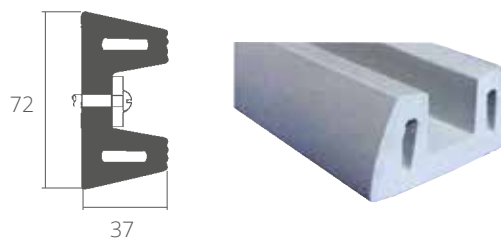

Articolo	Dimensioni cm.
6566884	80 x 90 x 70h

Parabordo ad angolo

adatto a proteggere gli angoli dei canali, le testate dei moli e delle banchine, le entrate alle vasche di allaggio. Colore blu

Articolo	Dimensioni cm.
6566887	80 x 31 x 23h

Parabordo Mega 1

Parabordo la cui versatilità consente l'installazione in posizione orizzontale, diagonale, verticale, su una o più file. Colore blu.

Articolo	Dimensioni cm.
6566886	100 x 30 x 145h

Cover Fender

Parabordo ideato per l'applicazione su pali e briccole. Si avvolge interamente al palo rendendo più sicure le manovre di ormeggio. Può essere usato anche come rivestimento delle pareti di vasche di allaggio di ridotte dimensioni. Fissaggio effettuato con tre fascette (mm. 25x1000) incluse nella confezione.

Articolo	Dimensioni cm.
6566888	80 x 45 x 30h

Parabordo

Realizzato con materiale a bassissimo coefficiente d'attrito. Non sporca il gelcoat, ottima resistenza all'impatto e all'abrasione. Colore grigio, barre da mt. 2