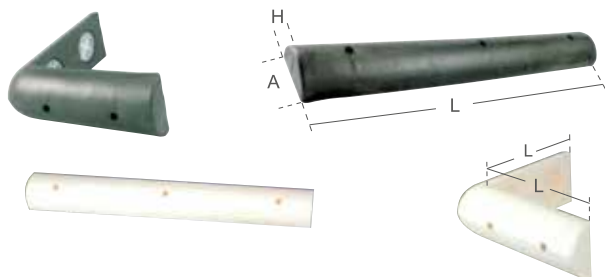

Parabordi in E.V.A. (Ethylene, Vinyl Acetate, Copolymer), nuovo materiale galleggiante a cellule chiuse. Non lascia macchie né residui sullo scafo dell'imbarcazione. **Per moli, pontili fissi e galleggianti, banchine e protezioni in genere.** Sono prodotti con mescole di alta qualità in gomme sintetiche. Resistenti ai raggi UV, olio, gasolio e prodotti chimici. Offrono un'ottima resistenza all'urto, al taglio, all'abrasione e all'acqua marina.

Parabordo