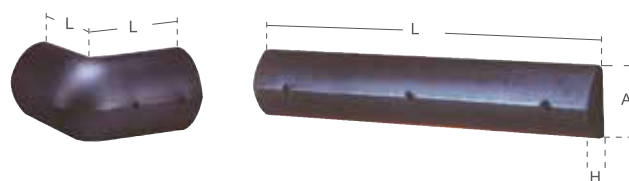

Parabordi in E.V.A. (Ethylene, Vinyl Acetate, Copolymer), nuovo materiale galleggiante a cellule chiuse. Non lascia macchie né residui sullo scafo dell'imbarcazione. **Per moli, pontili fissi e galleggianti, banchine e protezioni in genere.** Sono prodotti con mescole di alta qualità in gomme sintetiche. Resistenti ai raggi UV, olio, gasolio e prodotti chimici. Offrono un'ottima resistenza all'urto, al taglio, all'abrasione e all'acqua marina.

Parabordo

Articolo	Modello	Colore	A mm.	L mm.	H mm.
1530703	angolare	nero	120	280	60
1530803	dritto			830	
1530703B	angolare	bianco		280	
1530803B	dritto			830	

Parabordo

Articolo	Modello	Colore	A mm.	L mm.	H mm.
1530705N	angolare	nero	250	280	130
1530805N	dritto			860	

Parabordo Sistema 3

Parabordo modulare specifico per applicazioni su fingers, adatto per superfici lineari o curve. Colore blu.

Articolo	Dimensioni cm.
6566885	80 x 90 x 45h

Parabordo Sistema 0

Parabordo modulare molto flessibile con possibilità di curvatura, indicato per fingers e pontili galleggianti. Colore blu.

Parabordo ideato per l'applicazione su pali e briccole. Si avvolge interamente al palo rendendo più sicure le manovre di ormeggio. Può essere usato anche come rivestimento delle pareti di vasche di allaggio di ridotte dimensioni. Fissaggio effettuato con tre fascette (mm. 25x1000) incluse nella confezione.