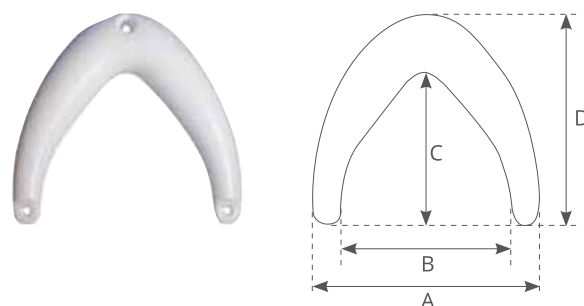

Parabordo gonfiabile

in PVC morbido con foro passante.

Bianco	Grigio Metallizzato	Ø mm.	Lung. mm.	Peso Kg.
1515100		100	300	0,50
1515101	1515115	150	430	0,90
1515102		200	550	1,80
1515103		250	680	2,40
1515104		300	800	3,40

Parabordo in PVC morbido

 utilizzato per la protezione dagli urti. Si adatta al montaggio sulle prue, sulle poppe e sulle plancette delle imbarcazioni grazie alla sua capacità di adattamento fino a 7 cm. in larghezza, **non gonfiabile**, dotato di quattro fori per il fissaggio.

Bianco	Blu Navy	Dim. mm.
1515430	1515431	600 x 140

Parabordo gonfiabile

in PVC morbido, colore bianco, calotta blu.

Articolo	Mod.	Ø mm.	Lung. mm.	Peso Kg.
1515159	M1	120	450	0,70
1515160	M2	150	580	1,10
1515161	M2/A	180	600	1,30
1515162	M4	210	620	1,80
1515170	M5	240	700	2,40
1515190	M6	300	900	4,00

Parabordo gonfiabile

di prua fabbricato in materiale plastico morbido. Provisto di 3 fori passanti per una facile installazione.

Articolo	A mm.	B mm.	C mm.	D mm.
1515074	370	280	230	320
1515075	520	410	370	510