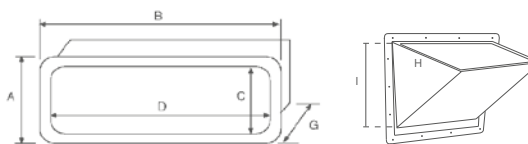

**Contenitore con sportello**

in ASA, colore bianco, con serratura.  
Per VHF, CB, Radio,

Articolo	A mm.	B mm.	C mm.	D mm.	E mm.	F mm.	G mm.	H mm.	I mm.	J mm.
<b>2523942</b>	165	285	108	226	250	140	250	140	250	180

**Tasca portaoggetti**

a parete, colore bianco. Con ferma oggetti bianco.

Articolo	A mm.	B mm.	C mm.	D mm.	G mm.	H mm.	I mm.
<b>2523939</b>	170	420	120	370	100	380	130

**Tasca portaoggetti**

a parete, colore bianco. Con ferma oggetti trasparente (da ordinare separatamente).

Articolo	A mm.	B mm.	C mm.	D mm.	G mm.	H mm.	I mm.
<b>2523944</b>	245	545	170	450	130	485	193
<b>2523946</b>	Paratia ferma oggetti trasparente per 2523944						

**Sportello**

con tasca. Colore bianco.

Articolo	A mm.	B mm.	C mm.	D mm.	G mm.	H mm.	I mm.
<b>2523947</b>	355	600	280	530	220	200	160

**Contenitore con sportello**

apertura 180°, colore bianco.

Articolo	A mm.	B mm.	C mm.	D mm.	I mm.	H mm.	G mm.
<b>2525975</b>	275	375	180	305	210	160	160
<b>2525976</b>	con serratura						