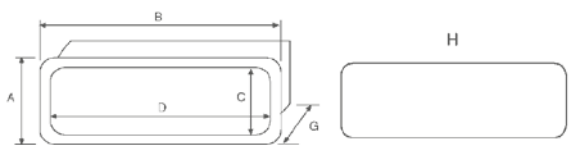

**Contenitore con sportello**

in ASA, colore bianco, con serratura.  
Per VHF, CB, Radio,

Articolo	A mm.	B mm.	C mm.	D mm.	E mm.	F mm.	G mm.	H mm.	I mm.	J mm.
<b>2523942</b>	165	285	108	226	250	140	250	140	250	180

**Tasca portaoggetti**

a parete, colore bianco. Con ferma oggetti bianco.

Articolo	A mm.	B mm.	C mm.	D mm.	G mm.	H mm.	I mm.
<b>2523939</b>	170	420	120	370	100	380	130

**Tasca portaoggetti**

a parete, colore bianco. Con ferma oggetti trasparente (da ordinare separatamente).

Articolo	A mm.	B mm.	C mm.	D mm.	G mm.	H mm.	I mm.
<b>2523944</b>	245	545	170	450	130	485	193
<b>2523946</b>	Paratia ferma oggetti trasparente per 2523944						

**Sportello**

con tasca. Colore bianco.

Articolo	A mm.	B mm.	C mm.	D mm.	G mm.	H mm.	I mm.
<b>2523947</b>	355	600	280	530	220	200	160

**Contenitore con sportello**

apertura 180°, colore bianco.

Articolo	A mm.	B mm.	C mm.	D mm.	I mm.	H mm.	G mm.
<b>2525975</b>	275	375	180	305	210	160	160
<b>2525976</b>	con serratura						