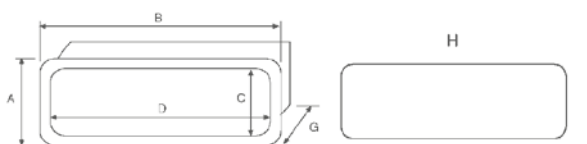

**Contenitore con sportello**

in ASA, colore bianco, con serratura.  
Per VHF, CB, Radio,

Articolo	A mm.	B mm.	C mm.	D mm.	E mm.	F mm.	G mm.	H mm.	I mm.	J mm.
<b>2523942</b>	165	285	108	226	250	140	250	140	250	180

**Tasca portaoggetti**

a parete, colore bianco. Con ferma oggetti bianco.

Articolo	A mm.	B mm.	C mm.	D mm.	G mm.	H mm.	I mm.
<b>2523939</b>	170	420	120	370	100	380	130

**Tasca portaoggetti**

a parete, colore bianco. Con ferma oggetti trasparente (da ordinare separatamente).

Articolo	A mm.	B mm.	C mm.	D mm.	G mm.	H mm.	I mm.
<b>2523944</b>	245	545	170	450	130	485	193
<b>2523946</b>	Paratia ferma oggetti trasparente per 2523944						

**Sportello**

con tasca. Colore bianco.

Articolo	A mm.	B mm.	C mm.	D mm.	G mm.	H mm.	I mm.
<b>2523947</b>	355	600	280	530	220	200	160

**Contenitore con sportello**

apertura 180°, colore bianco.

Articolo	A mm.	B mm.	C mm.	D mm.	I mm.	H mm.	G mm.
<b>2525975</b>	275	375	180	305	210	160	160
<b>2525976</b>	con serratura						