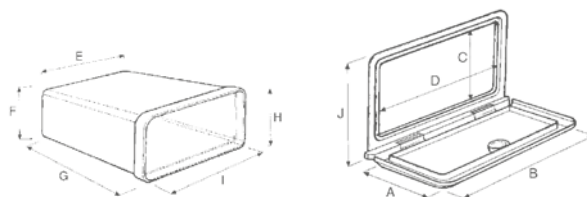

**Contenitore con sportello**

in ASA, colore bianco, con serratura.  
Per VHF, CB, Radio,

Articolo	A mm.	B mm.	C mm.	D mm.	E mm.	F mm.	G mm.	H mm.	I mm.	J mm.
<b>2523942</b>	165	285	108	226	250	140	250	140	250	180

**Tasca portaoggetti**

a parete, colore bianco. Con ferma oggetti bianco.

Articolo	A mm.	B mm.	C mm.	D mm.	G mm.	H mm.	I mm.
<b>2523939</b>	170	420	120	370	100	380	130

**Tasca portaoggetti**

a parete, colore bianco. Con ferma oggetti trasparente (da ordinare separatamente).

Articolo	A mm.	B mm.	C mm.	D mm.	G mm.	H mm.	I mm.
<b>2523944</b>	245	545	170	450	130	485	193
<b>2523946</b>	Paratia ferma oggetti trasparente per 2523944						

**Sportello**

con tasca. Colore bianco.

Articolo	A mm.	B mm.	C mm.	D mm.	G mm.	H mm.	I mm.
<b>2523947</b>	355	600	280	530	220	200	160

**Contenitore con sportello**

apertura 180°, colore bianco.

Articolo	A mm.	B mm.	C mm.	D mm.	I mm.	H mm.	G mm.
<b>2525975</b>	275	375	180	305	210	160	160
<b>2525976</b>	con serratura						